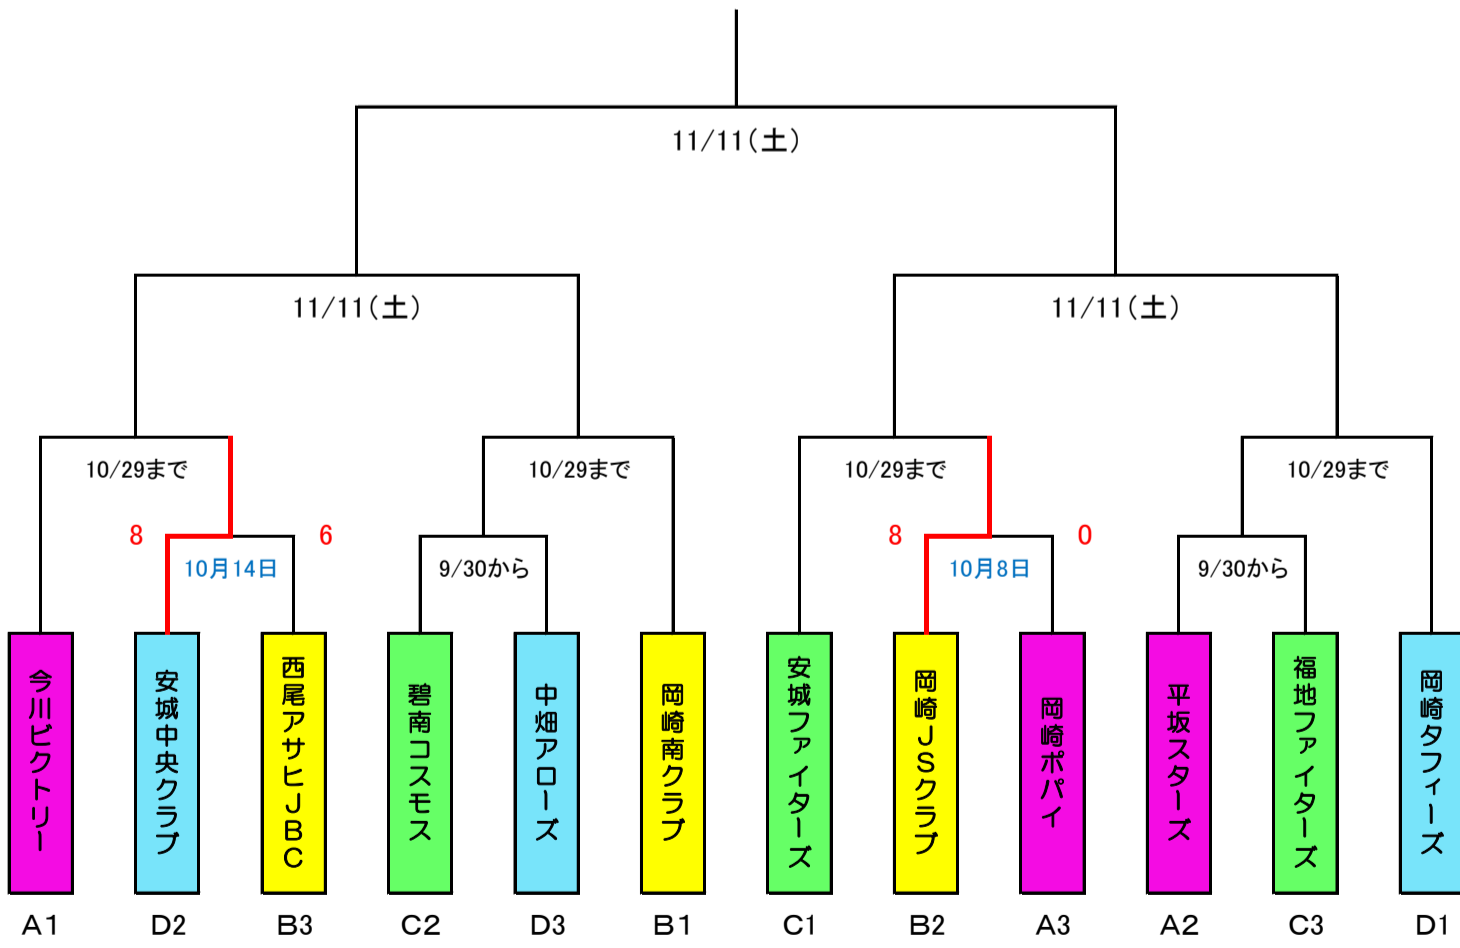

# KSリーグ 5年生 優勝

☆決勝トーナメント 9/30～10/30までにベスト4を決める

# KSリーグ 4年生 優勝

☆決勝トーナメント 9/30～10/30までにベスト4を決める