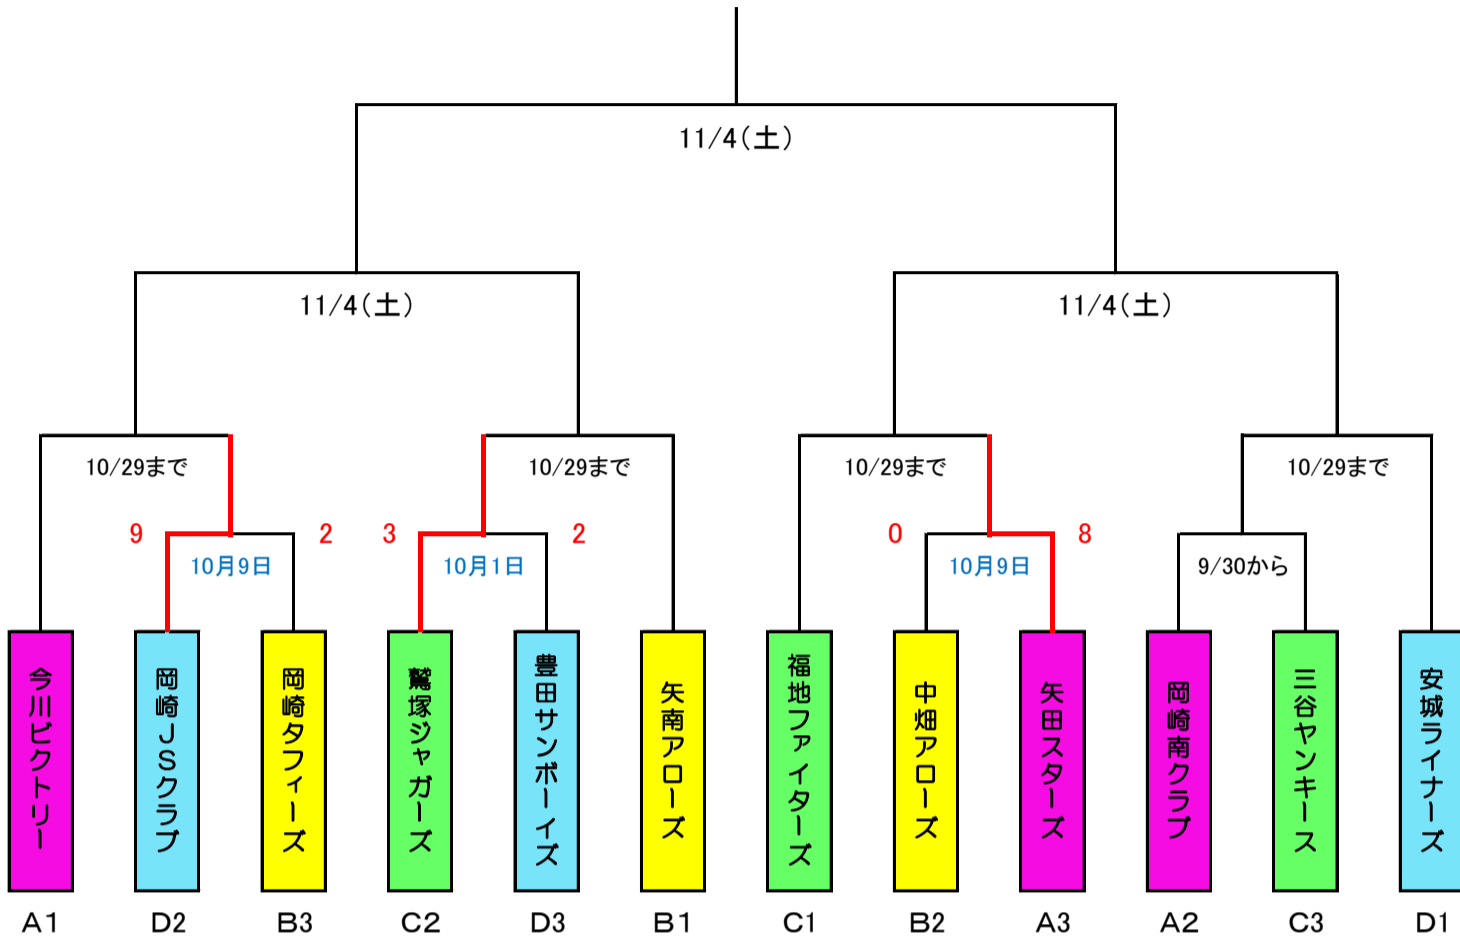

# KSリーグ 5年生 優勝

☆決勝トーナメント 9/30～10/30までにベスト4を決める

# KSリーグ 4年生 優勝

☆決勝トーナメント 9/30～10/30までにベスト4を決める